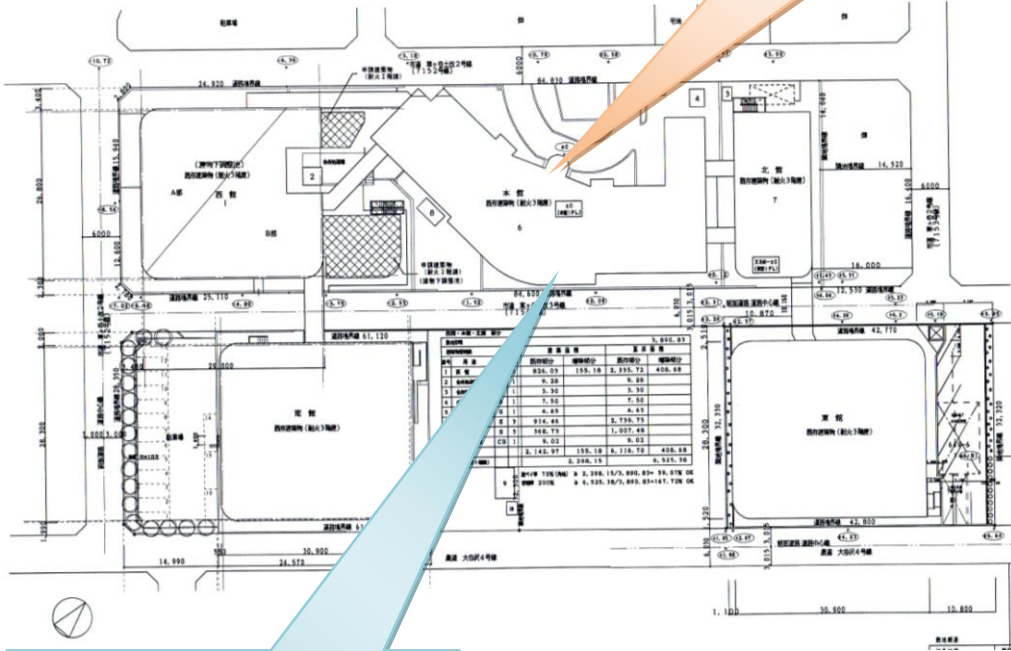

案内図

正面玄関は夜間施錠されております

夜間受付用インターホン
午後 9 時 00 分～午前 7 時 00 分

《夜間受付用インターホン設置場所》

インターホンを押してご用件をお話し下さい
夜勤者が解錠致します

《インターホン拡大図》

ここを押して下さい